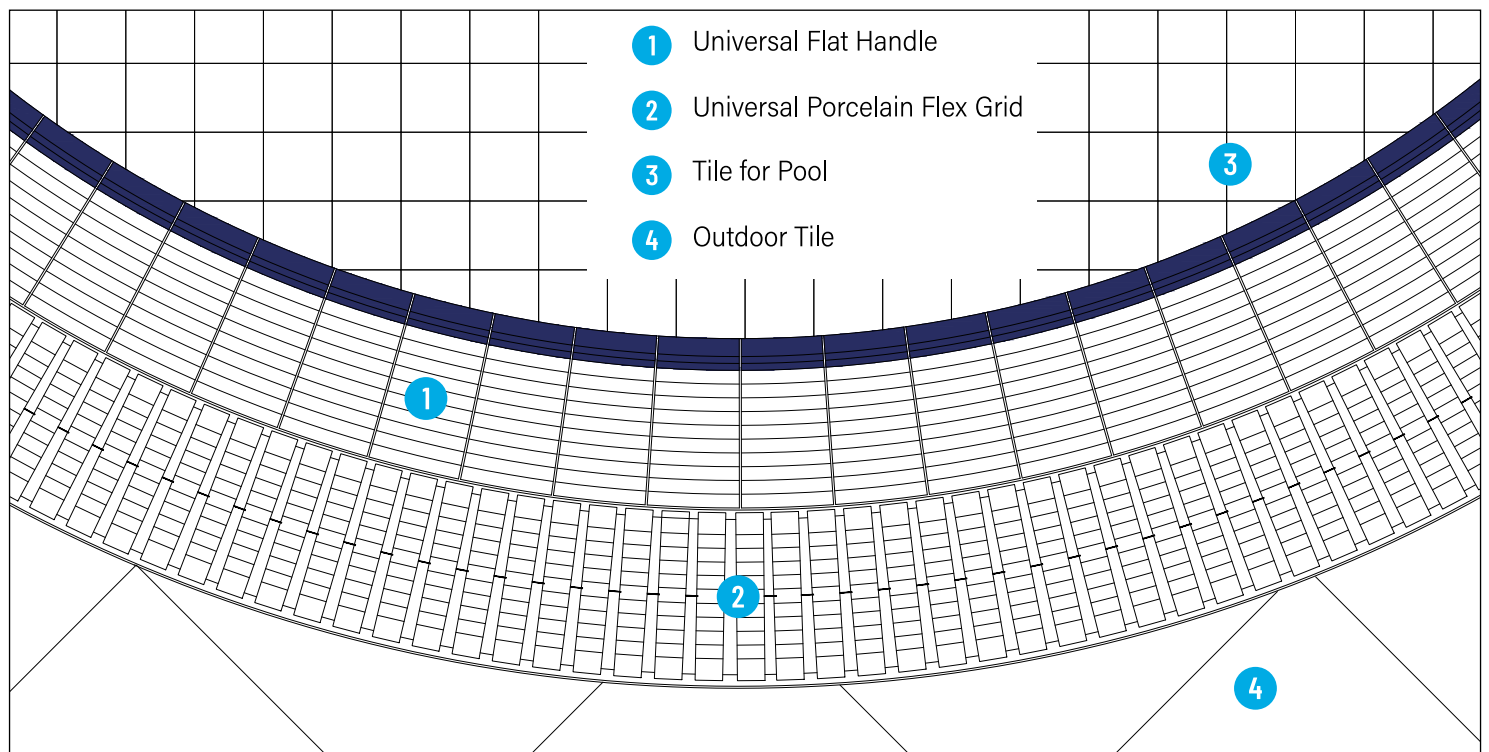

Angled Handle
Can be produced to the
desired size.
İstenilen ölçüde üretilebilir.

Universal Antislip Tile and Corners

UA10 12,5x25 cm - Unglazed
Antislip Tile

58,20€/m²

UA10C 12,5x12,5 cm - Unglazed
Antislip Tile Corner